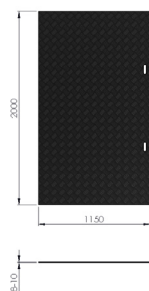

Køreplade

 Produceret i 100% genbrugsplast

LETBEK A/S

Hornevej 18
6862 Tistrup
Denmark

CVR: DK-24257134

+45 7529 9444
info@letbek.com

letbek.com

MÅL: 300x115 cm

VÆGT: 32 kg

TYKKELSE: 10 mm

FARVE: Mørkegrå

SKRIDSIKRING: Dørk

MATERIALE: PE-genbrugsplast

ANTAL PR. PALLE: 50 stk

Vare nr. 10000

Kørepladen er produceret i PE genbrugsplast og har en skridsikker overflade samt udstansede håndtag.

MÅL: 200x115 cm

VÆGT: 21 kg

TYKKELSE: 10 mm

FARVE: Mørkegrå

SKRIDSIKRING: Dørk

MATERIALE: PE-genbrugsplast

ANTAL PR. PALLE: 50 stk

Vare nr. 10001