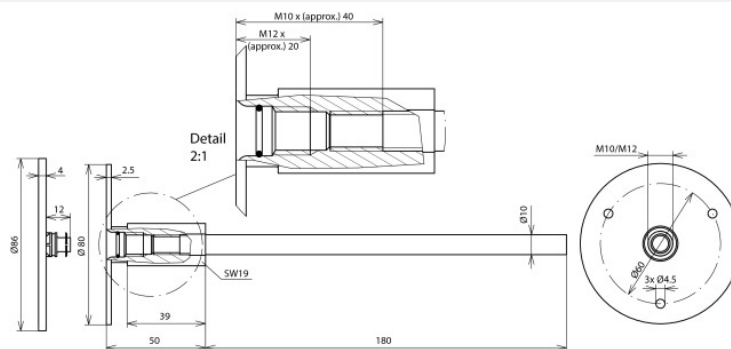

EFPM M10 12 V4A L230 STTZN (478 011)

Figure without obligation

Type artikelnr.	EFPM M10 12 V4A L230 STTZN 478 011
Tilslutningsgevind	M10 / M12
Materiale (plade)	Rustfrit (V4A)
Materiale-nr.	1.4571 / 1.4404 / 1.4401
Materiale (akse)	St/tZn
Tilslutningsplade Ø	80 mm
Mål (tilslutningsakse) (Ø / længde)	10 / 180 mm
Kortslutningsstrøm (50 Hz) (1 s; ≤ 300 °C)	6,5 kA
Standard	EN 62561-1
Minimumslængde af M10-skrue	35 mm (gevindlængde 40 mm)
Minimumslængde af M12-skrue	15 mm (gevindlængde 20 mm)
Vægt	301 g
Toldpositionsnummer (Kombinerede Nomenklatur EU)	85359000
GTIN	4013364033054
PU	25 Pakkestørrelse

We reserve the right to introduce changes in performance, configuration and technology, dimensions, weights and materials in the course of technical progress. The figures are shown without obligation.